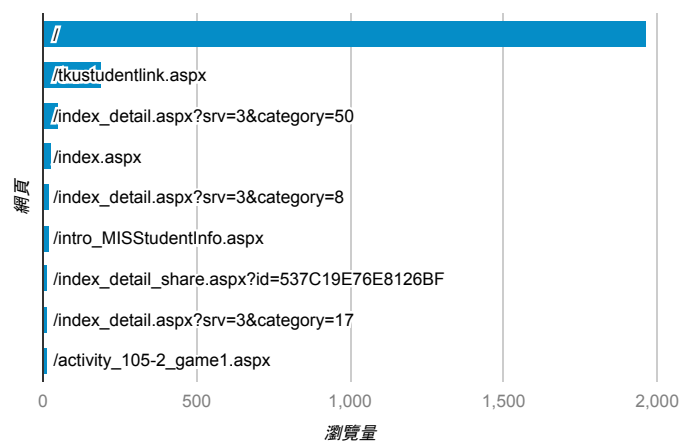

報表03_內容

2018年1月22日 - 2018年1月28日

所有使用者
100.00% 個工作階段

網頁載入平均需時 (秒)

瀏覽量 (依網頁分組)

網頁載入平均需時 (秒)和瀏覽量 (依 網頁 分組)

網頁	平均網頁載入時間 (秒)	瀏覽量
/	8.48	1,964
/index_detail_share.aspx?id=8CBE91A67D0C9845	2.21	1
/tkustudentlink.aspx	1.72	189
/index_detail.aspx?srv=3&category=8	0.85	19
/index_detail_share.aspx?id=4C2BB8BBAB88884A	0.76	1
/index_detail_share.aspx?id=DEAF0395E11BD597	0.72	4
/activity_105-2_game1.aspx	0.00	12
/analytics_summary.aspx	0.00	5
/analytics_Summary.aspx	0.00	2
/analytics_Summary.aspx?t=2	0.00	1

造訪和新造訪率 (依 關鍵字 分組)

關鍵字	工作階段	% 新工作階段
(not provided)	322	65.53%
(not set)	1	100.00%
電影 打工 英文	1	100.00%
職場體驗心得分享	1	100.00%

網頁載入平均需時 (秒) (依瀏覽器分組)

瀏覽器	平均網頁載入時間 (秒)
Safari	44.80
Chrome	3.13
Samsung Internet	1.72